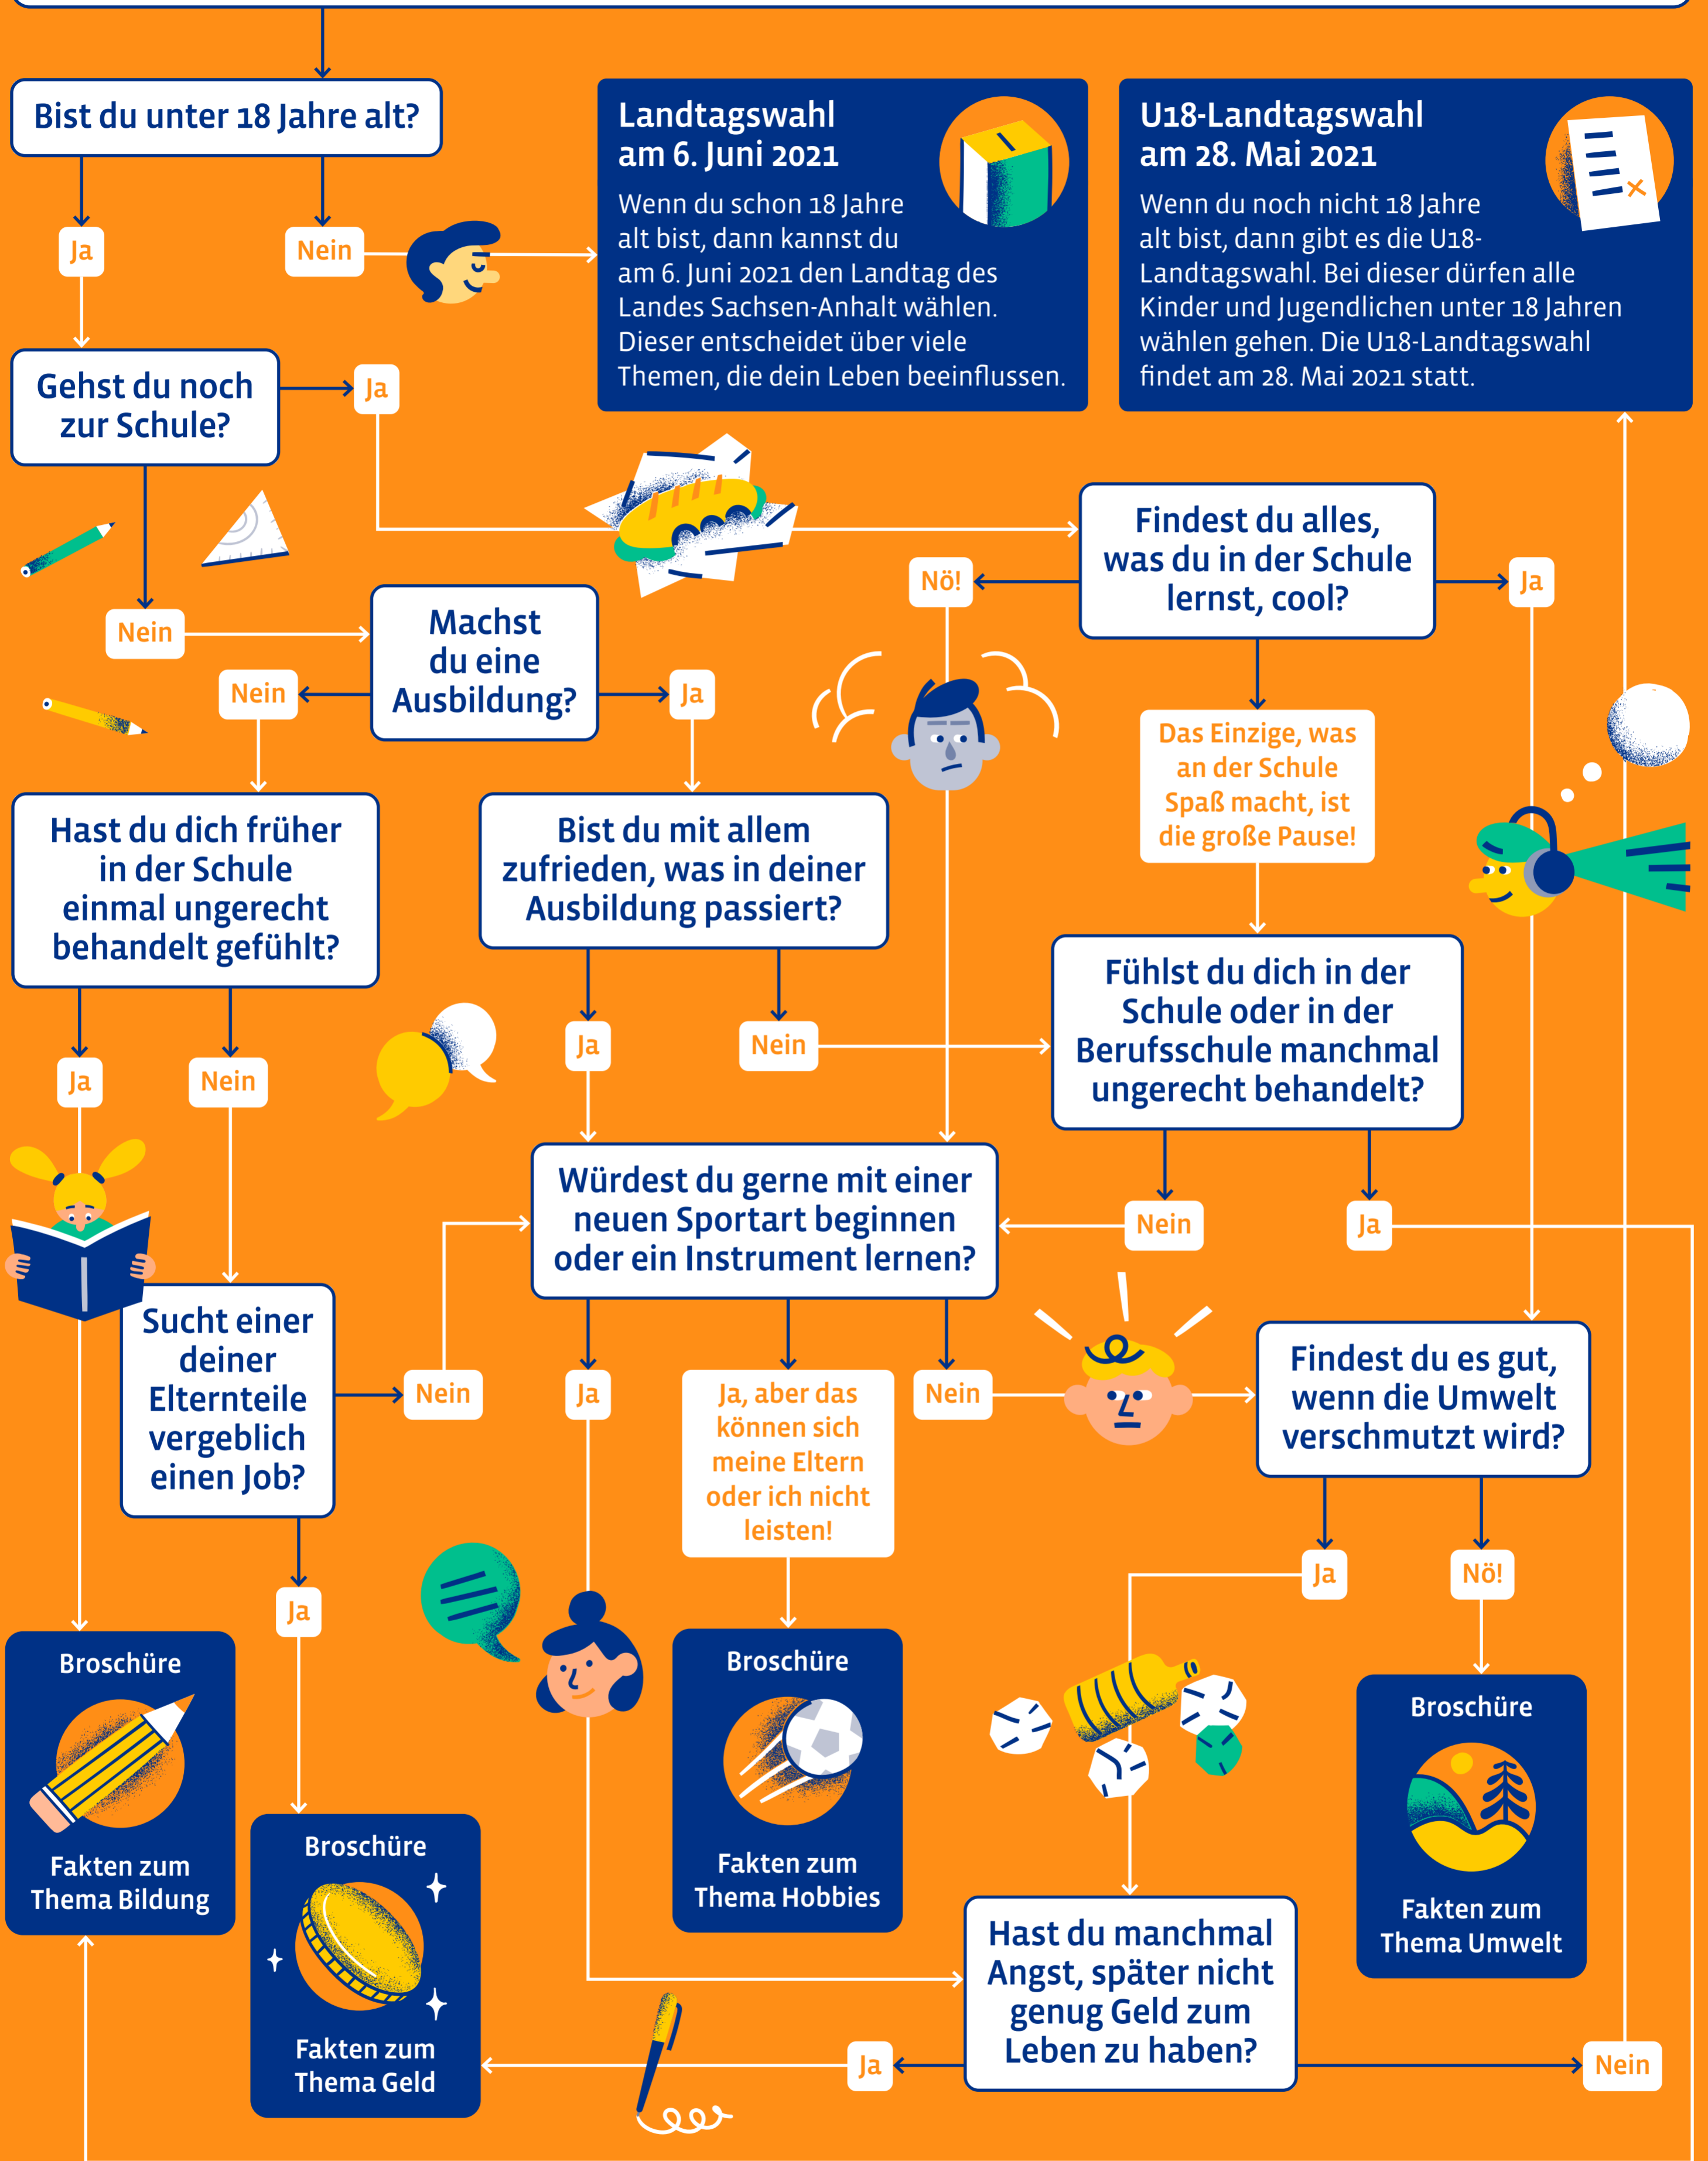

# Sollte ich bei der U18-Landtagswahl wählen gehen?

Gestaltung: Lena Haubner Illustration: Emil Donnerberg

Eine Übersicht über alle Wahllokale findest du unter [www.kjr-lsa.de/projekte/wahlort](http://www.kjr-lsa.de/projekte/wahlort).